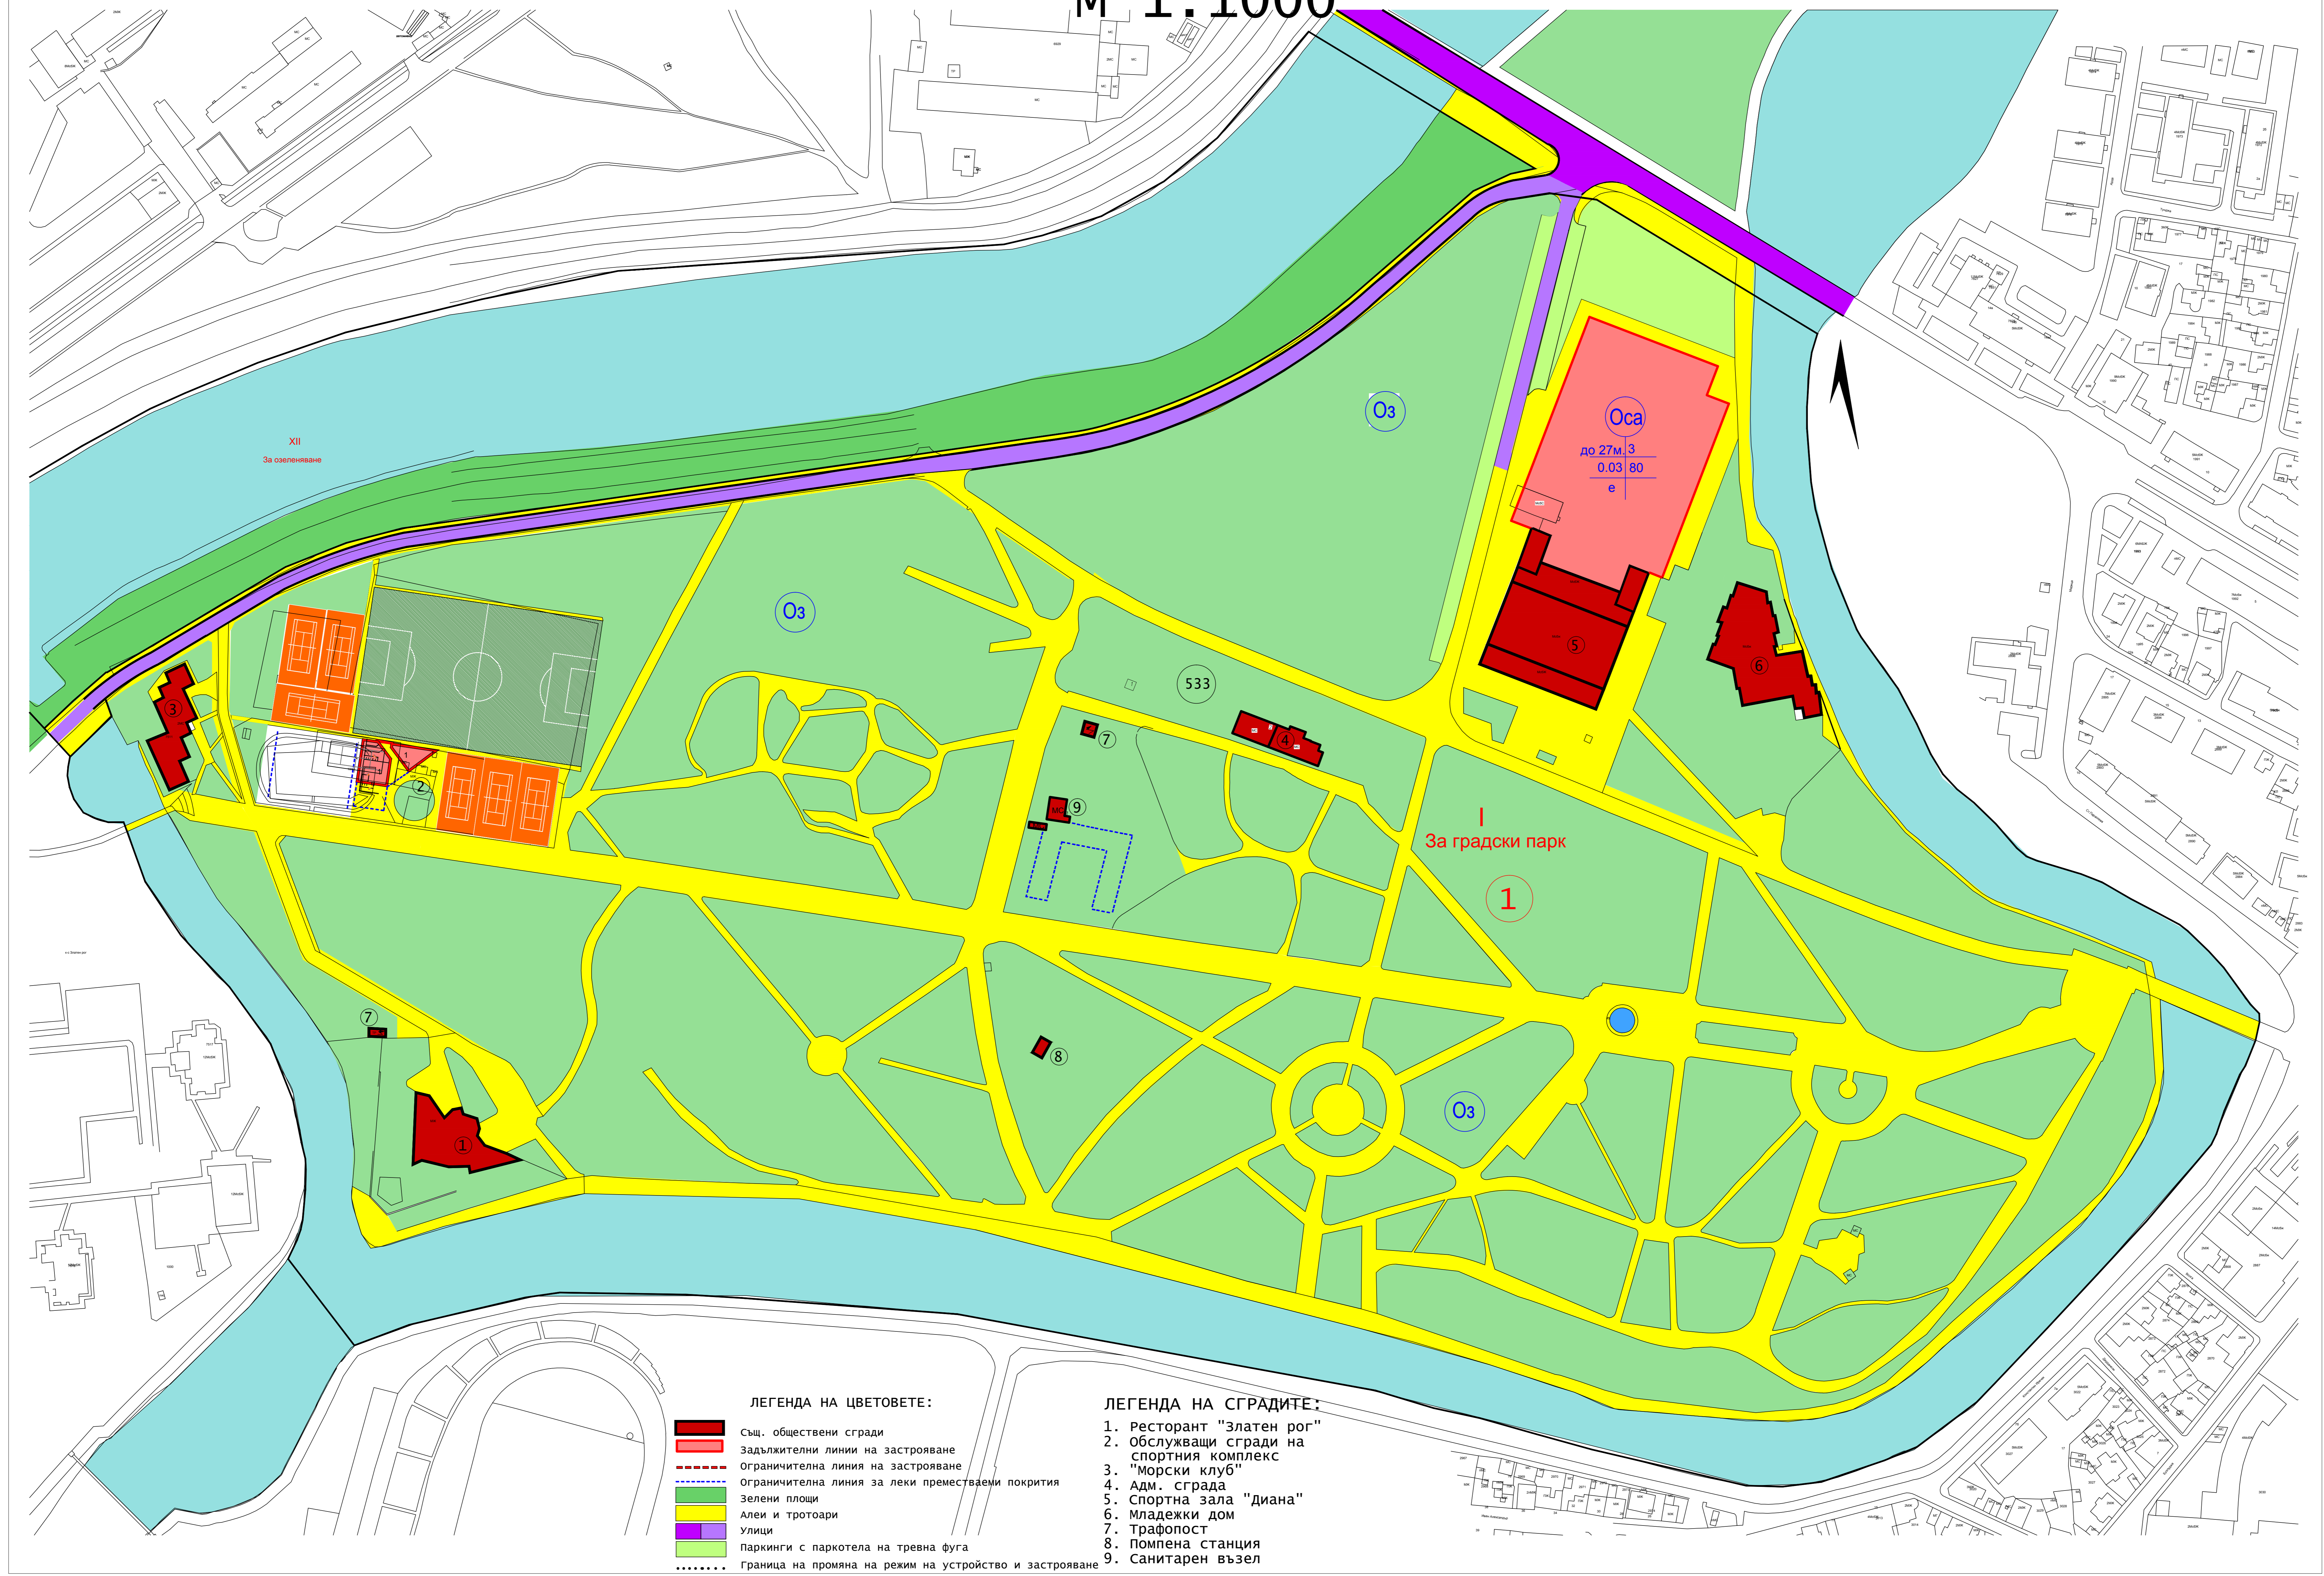

# ИЗМЕНЕНИЕ НА ПУП – ПЛАН ЗА ЗАСТРОЯВАНЕ НА ГРАДСКИ ПАРК – УПИ I, КВ.1 ПО ПЛАНА НА гр. ЯМБОЛ – ЦГЧ М 1:1000

- ЛЕГЕНДА НА ЦВЕТОВЕТЕ:**
- Същ. обществени сгради
  - Задължителни линии на застрояване
  - Ограничителна линия на застрояване
  - Ограничителна линия за леки преместваеми покрития
  - Зелени площи
  - Алеи и тротоари
  - Улици
  - Паркинги с паркетела на тревна fuga
  - Граница на промяна на режим на устройство и застрояване

- ЛЕГЕНДА НА СГРАДИТЕ:**
1. Ресторант "Златен рог"
  2. Обслужващи сгради на спортния комплекс
  3. "Морски клуб"
  4. Адм. сграда
  5. Спортна зала "Диана"
  6. Младежки дом
  7. Трафопост
  8. Помпена станция
  9. Санитарен възел