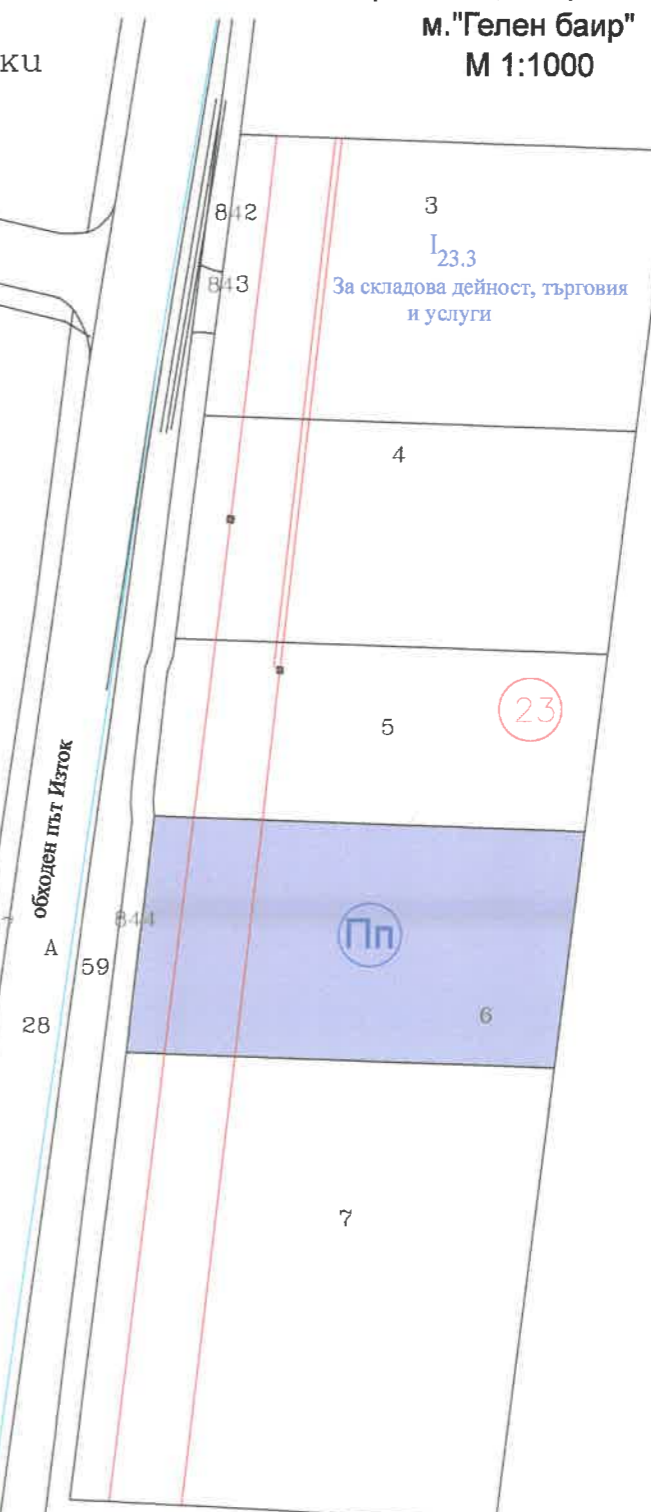

ПРЕДЛОЖЕНИЕ ЗА ИЗМЕНЕНИЕ НА ОУП
НА ИМОТ № 87374.23.6 ПО КК НА
гр.Ямбол, общ.Ямбол,
м."Гелен баир"
М 1:1000

ж. к. Бенковски

ж. к. Бенковски

УСТРОЙСТВЕНА ЗОНА ЗА ПРЕДИМНО ПРОИЗВОДСТВЕНИ ДЕЙНОСТИ

ВЪЗПОЖИТЕЛ