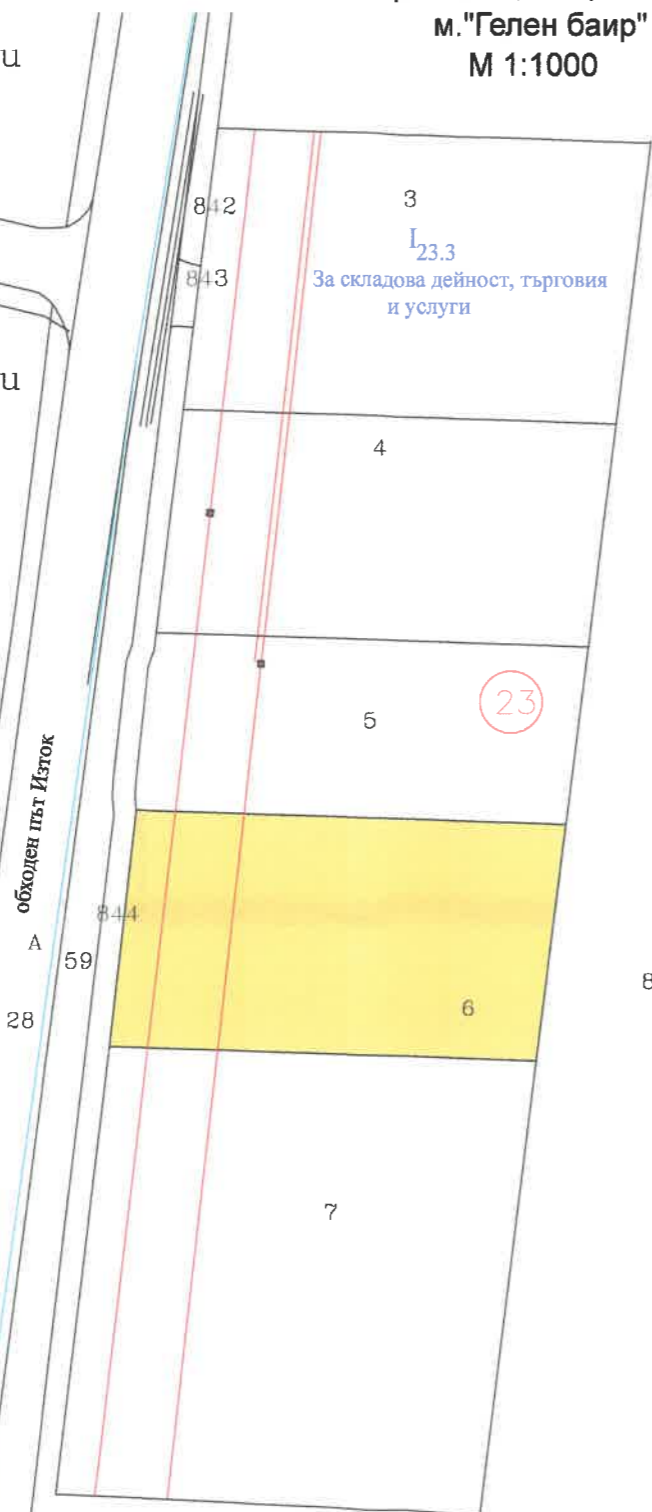

ИЗВАДКА ОТ ДЕЙСТВАЩИЯ ОУП
НА ИМОТ № 87374.23.6 ПО КК НА
гр.Ямбол, общ.Ямбол,
м."Гелен баир"
М 1:1000

ж. к. Бенковски

ж. к. Бенковски

ЗЕМЕДЕЛСКА ТЕРИТОРИЯ