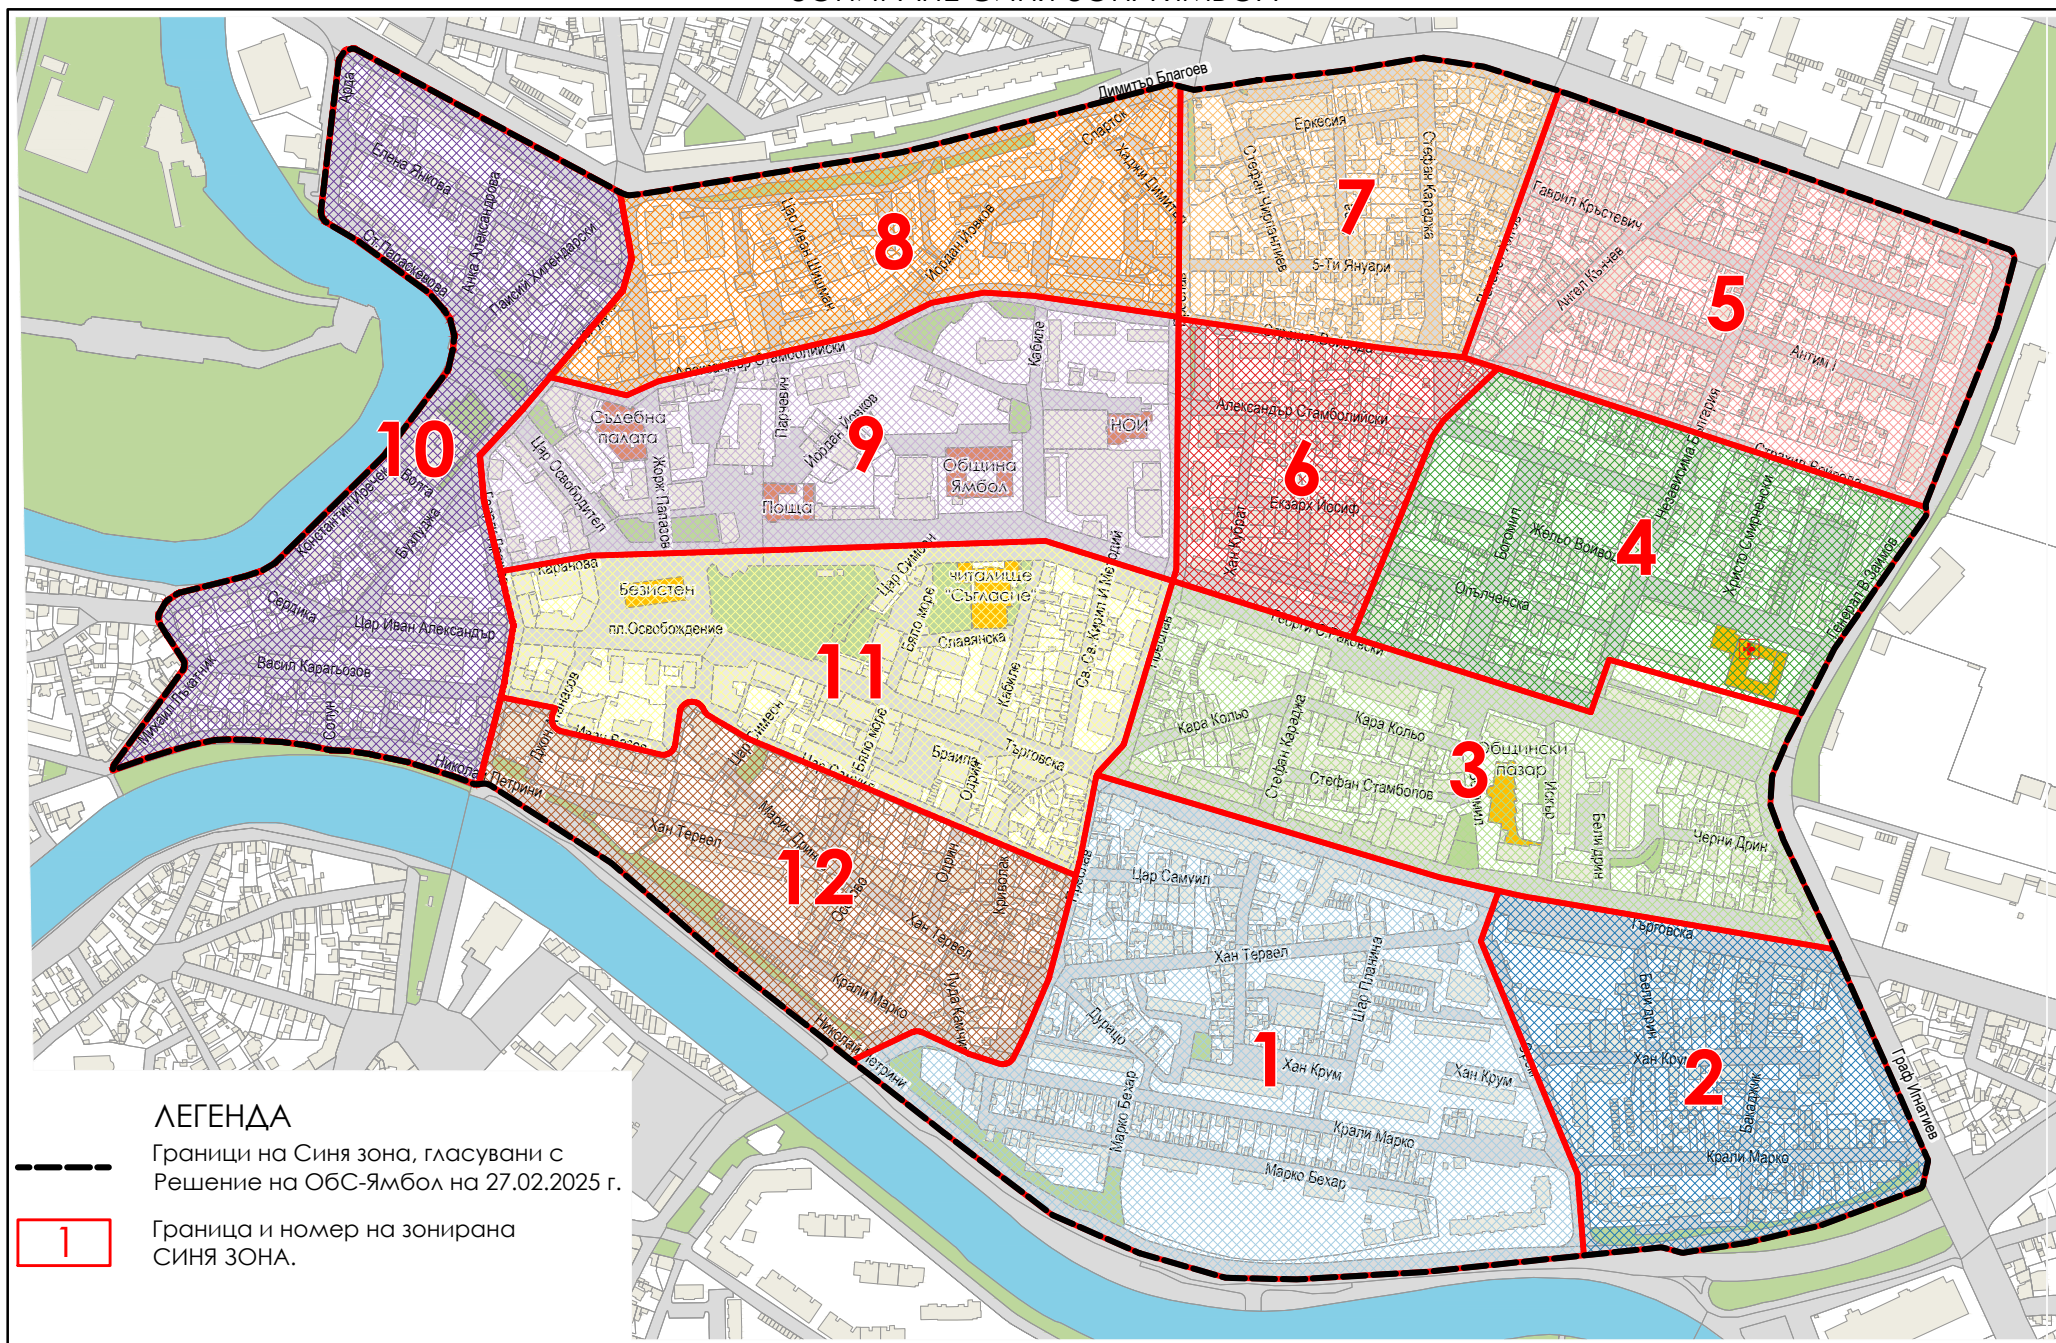

СХЕМА

ЗОНИРАНЕ СИНЯ ЗОНА ЯМБОЛ

ЛЕГЕНДА

-  Граници на Синя зона, гласувани с Решение на ОБС-Ямбол на 27.02.2025 г.
-  Граница и номер на зонирана СИНЯ ЗОНА.