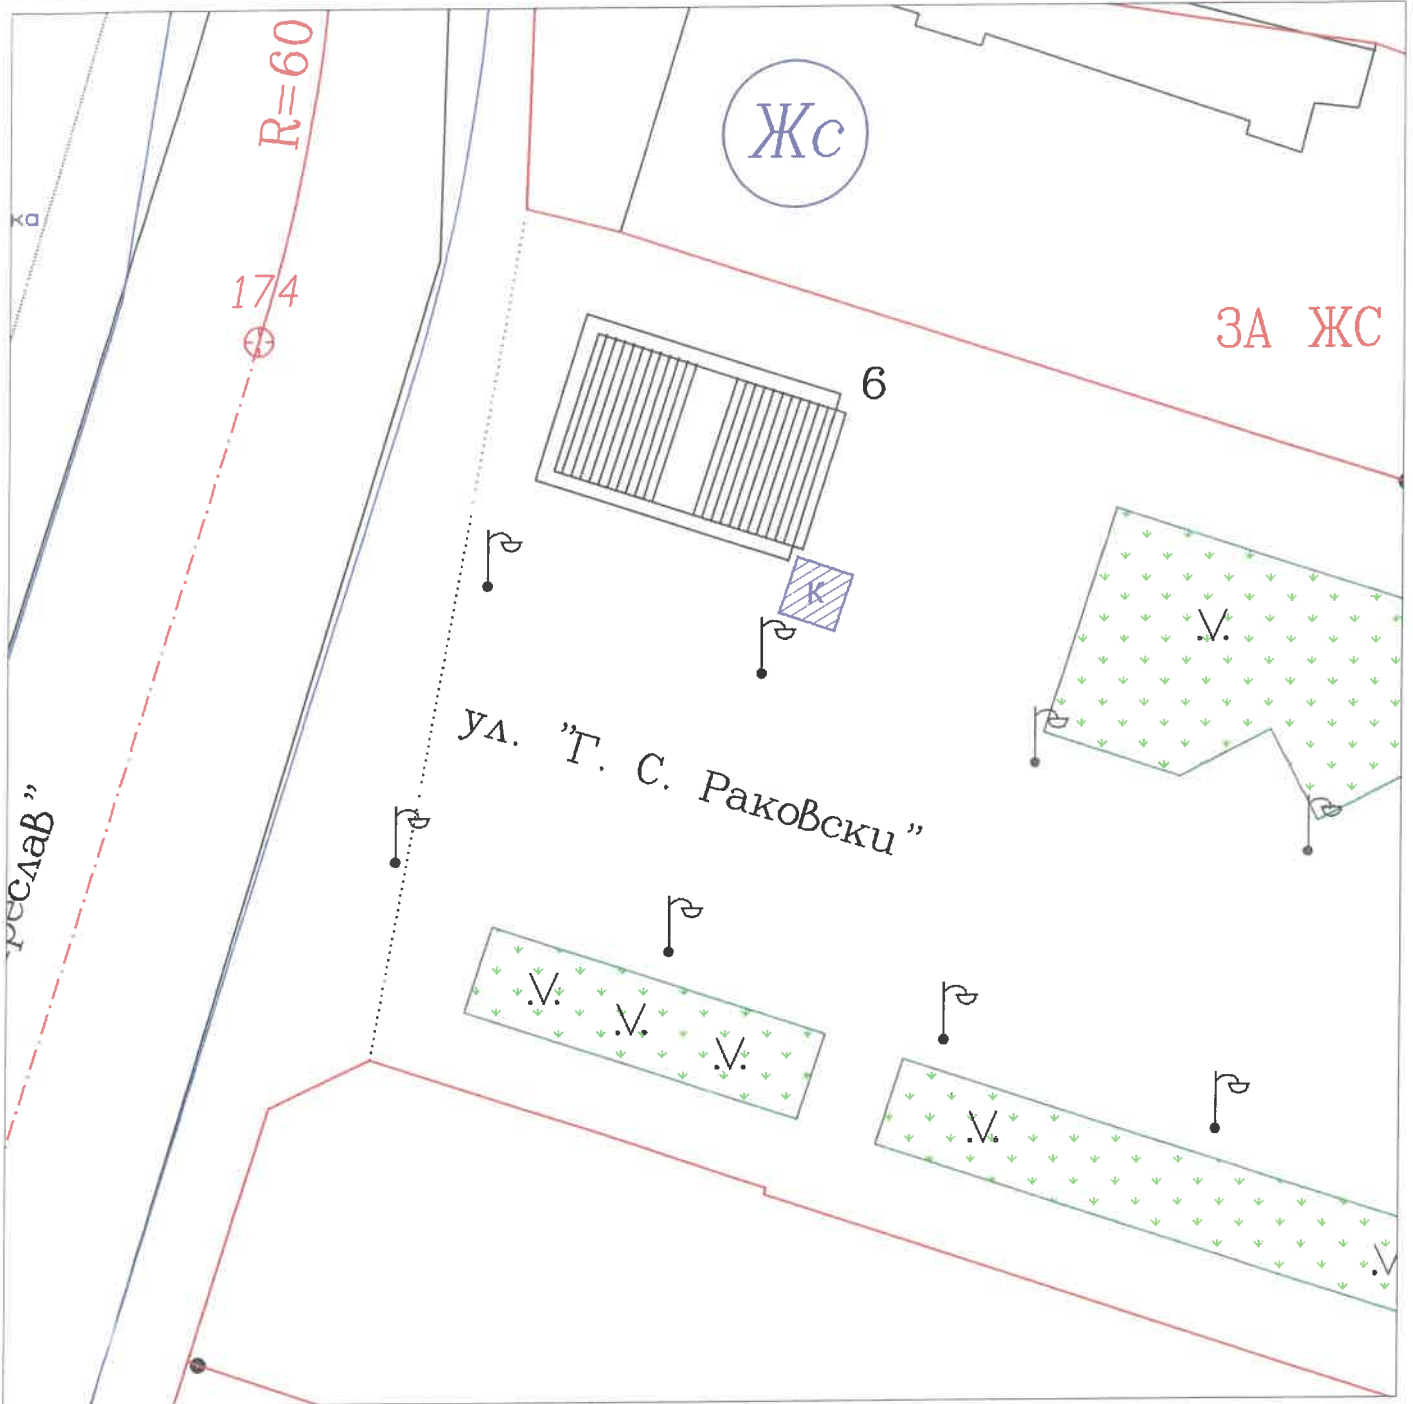

РЕШЕНИЕ:

Актуализация на обща схема за поставяне на преместваеми обекти в Централна градска част – 5 нови позиции се приема без забележки и се предлага да бъде одобрена.

Вярно с оригинал

ПРЕДСЕДАТЕЛ: /п/
ЧЛЕНОВЕ: /п/
ТЕХН. СЕКРЕТАР: /п/

Схема за разполагане на преместваеми обекти

Място за разполагане на количка за сладолед или царевича

27374-541.1

България
Котелница
Комплекс „Кабаре“

Схема за разполагане на преместваеми обекти

Място за разполагане на количка за сладолед или царевича

88384.541.1

България
5 ул. „Георги С. Раковски“
София
Street View на Google
09.2019 г.

България
Кметство
Котелски
3.4. Комитет „Кебелев“

Google Maps

Споделете

Схема за разполагане на преместваеми обекти

Място за разполагане на количка за сладолед или царевича

87344.541.66

57ч

Ул. „Торзобска“
Млада

Street View на Google

09.2019 г.

Комунално предприятие
„Хан Теракт“

Споредzenie

Google Maps