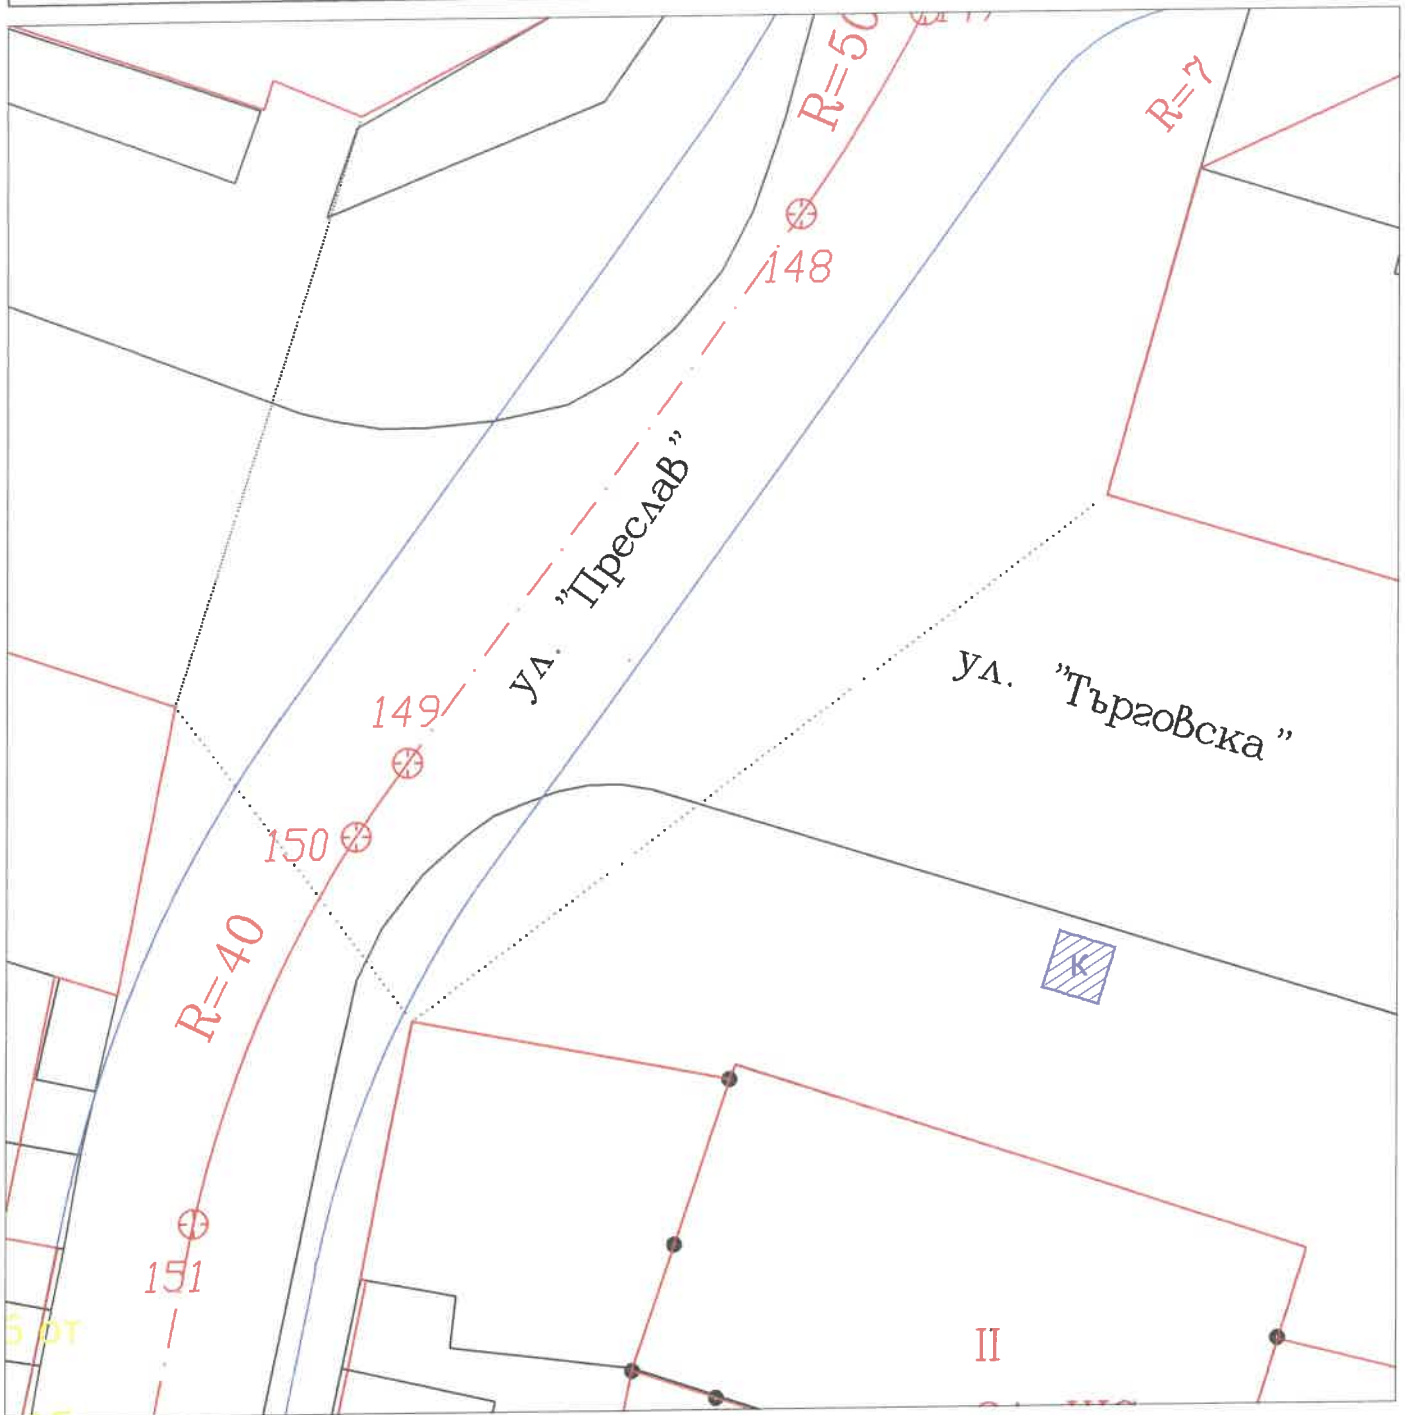

88384.541.1

България
5 ул. „Георги С. Раковски“
София
Street View на Google
09.2019 г.

България
Кметство
Котелски
3.4. Комитет „Кебелев“

Google Maps

Споделете

Схема за разполагане на преместваеми обекти

Място за разполагане на количка за сладолед или царевича

87344.541.66

57ч

Ул. „Торзобска“
Млада

Street View на Google

09.2019 г.

Комунално предприятие
„Хан Теракт“

Споредzenie

Google Maps