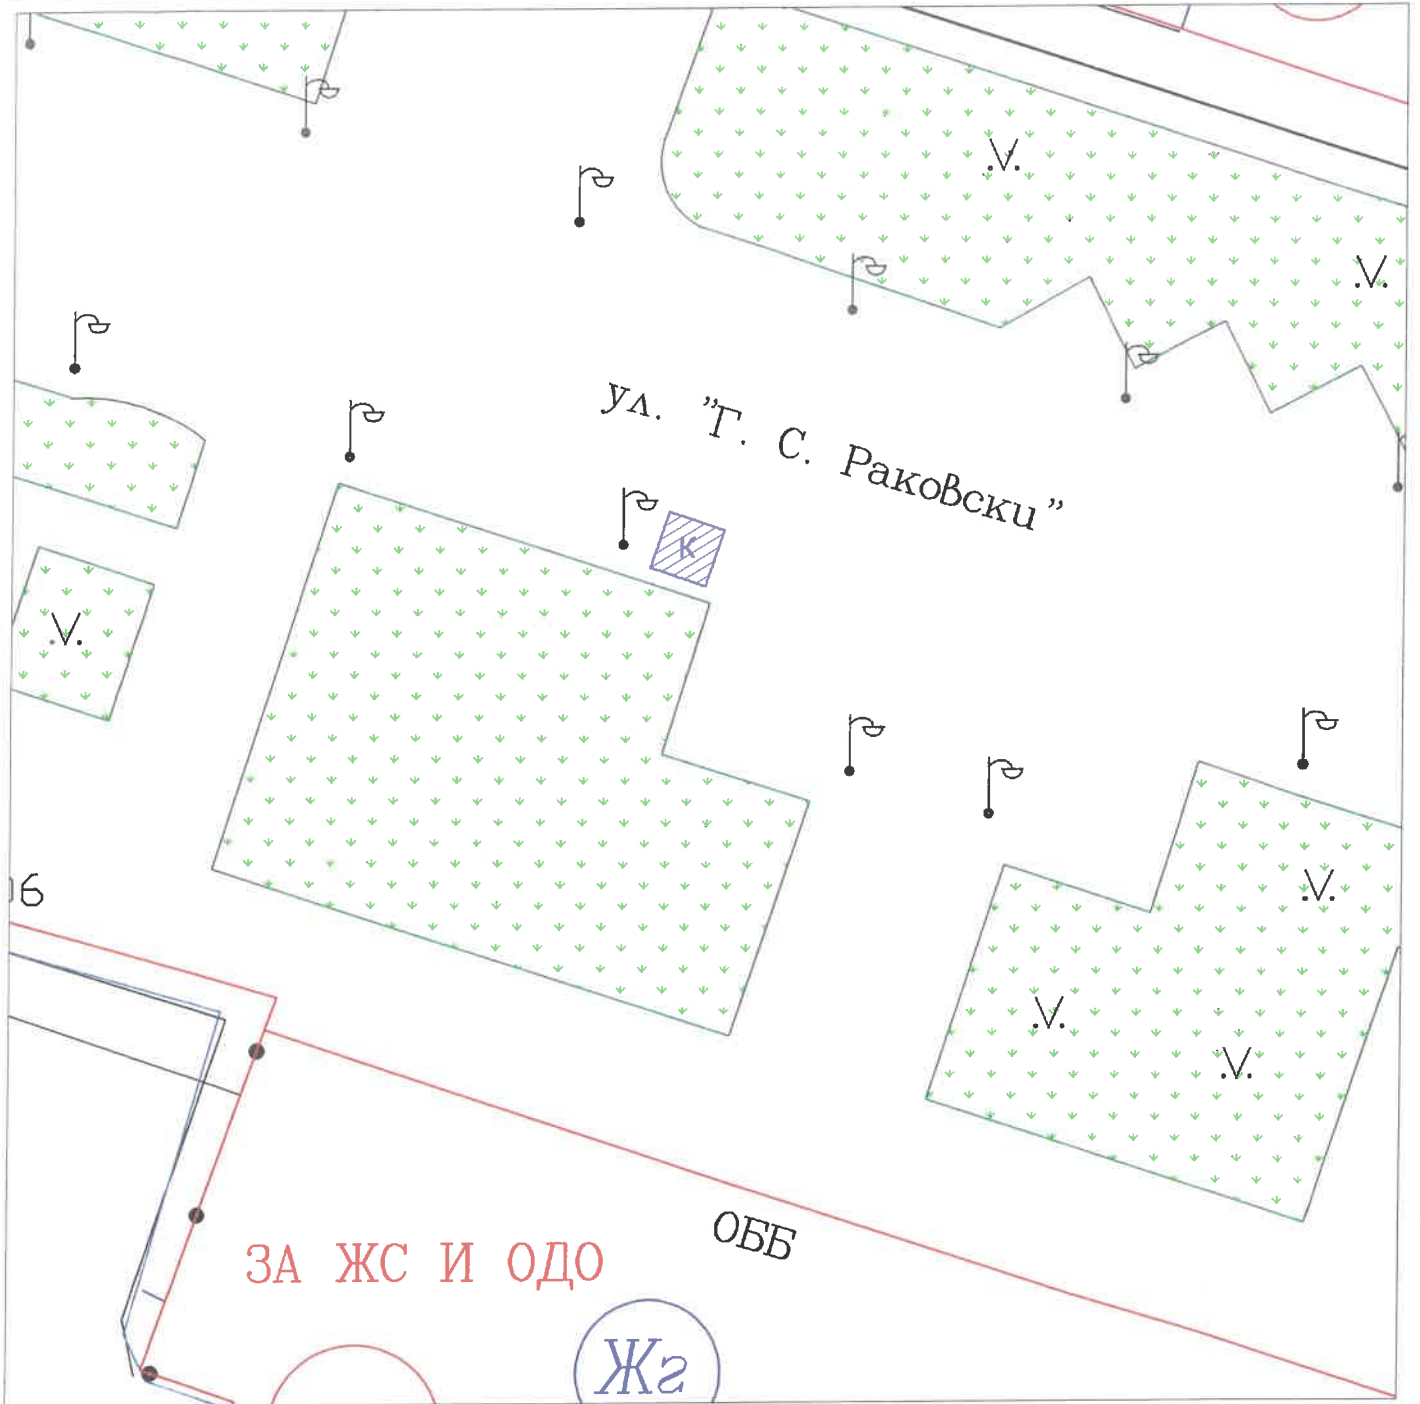

Схема за разполагане на преместваеми обекти

Място за разполагане на количка за сладолед или царевича

27374-541.1