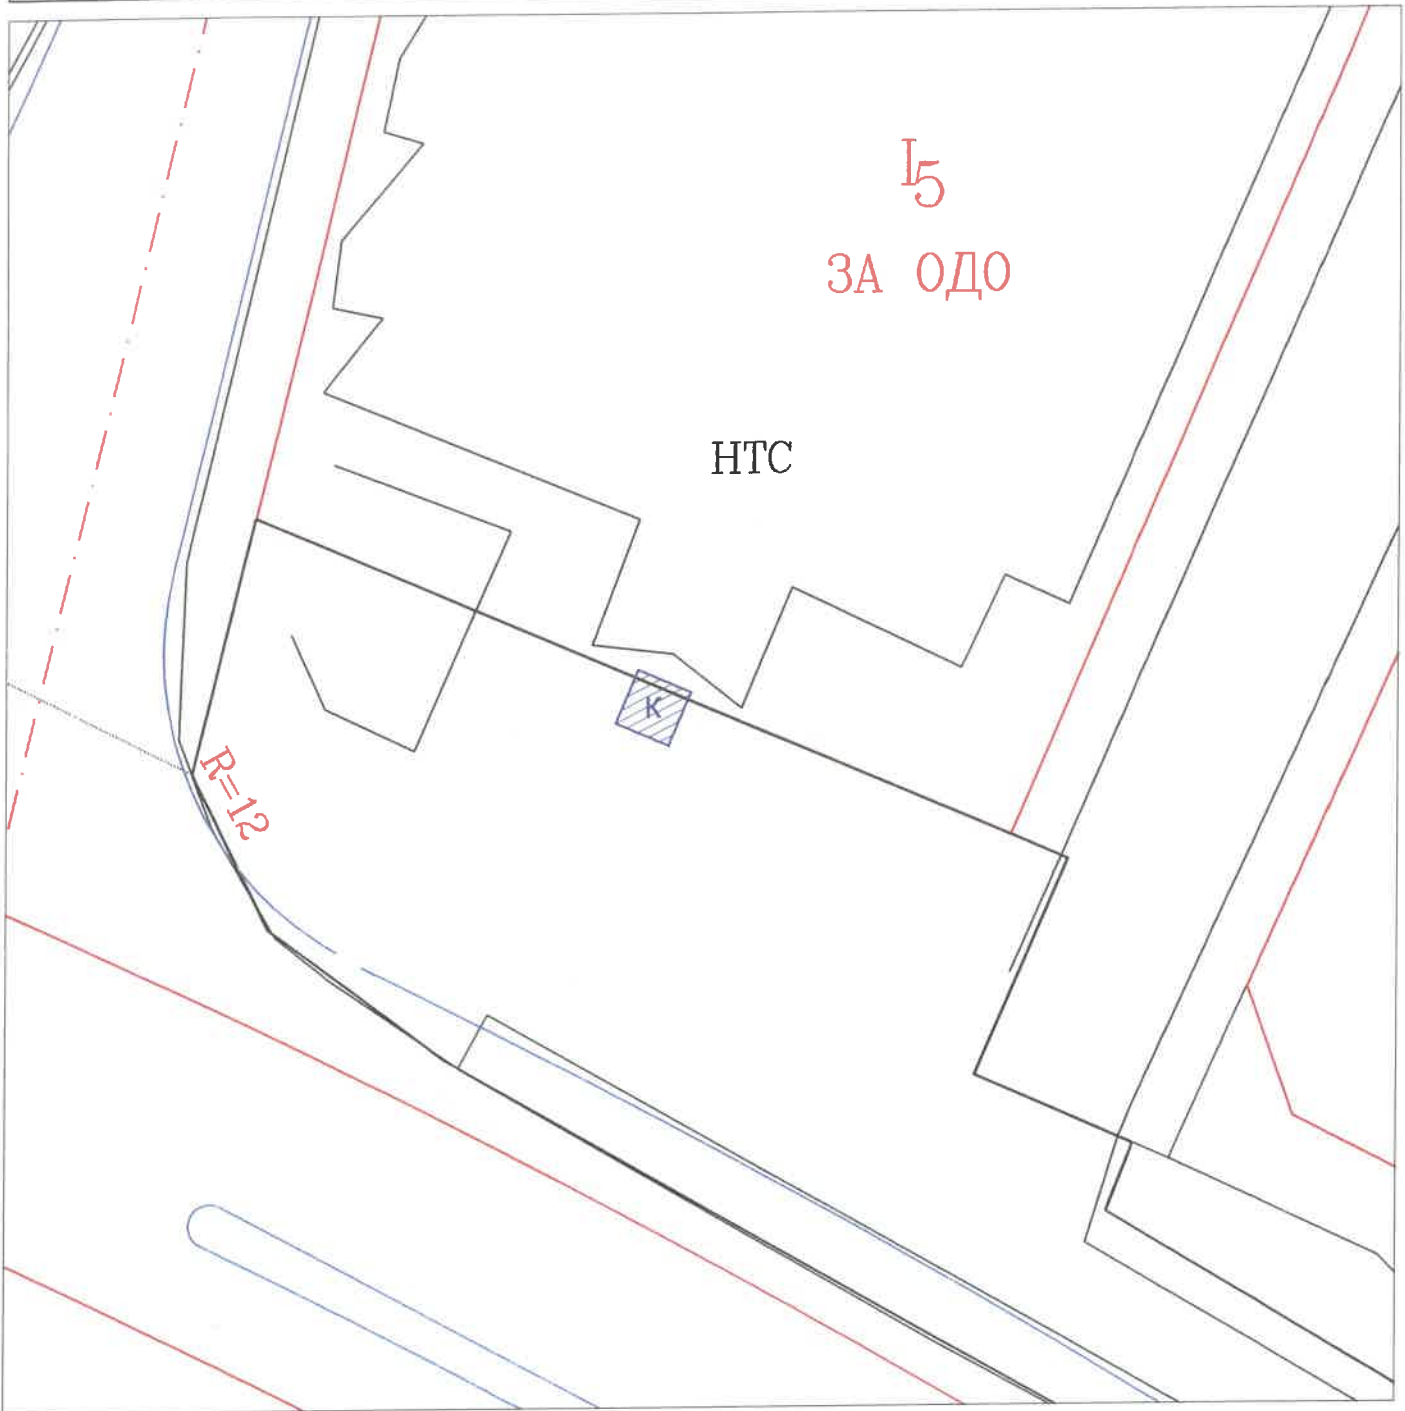

Схема за разполагане на преместваеми обекти

Място за разполагане на количка за сладолед или царевица

88384.537.83

📍
на. „Освобождение“
111504
Street View на Google
09.2019+

Яндекс
Еще поиск
Карты

Google Maps

← Чрезгласие

Схема за разполагане на преместваеми обекти

Място за разполагане на количка за сладолед или царевича

87374 538179

← Сподолена

 ул. „Джон Атанасов“
 Ямбол

 Street View на Google

04.2021 • Преглед на още данни