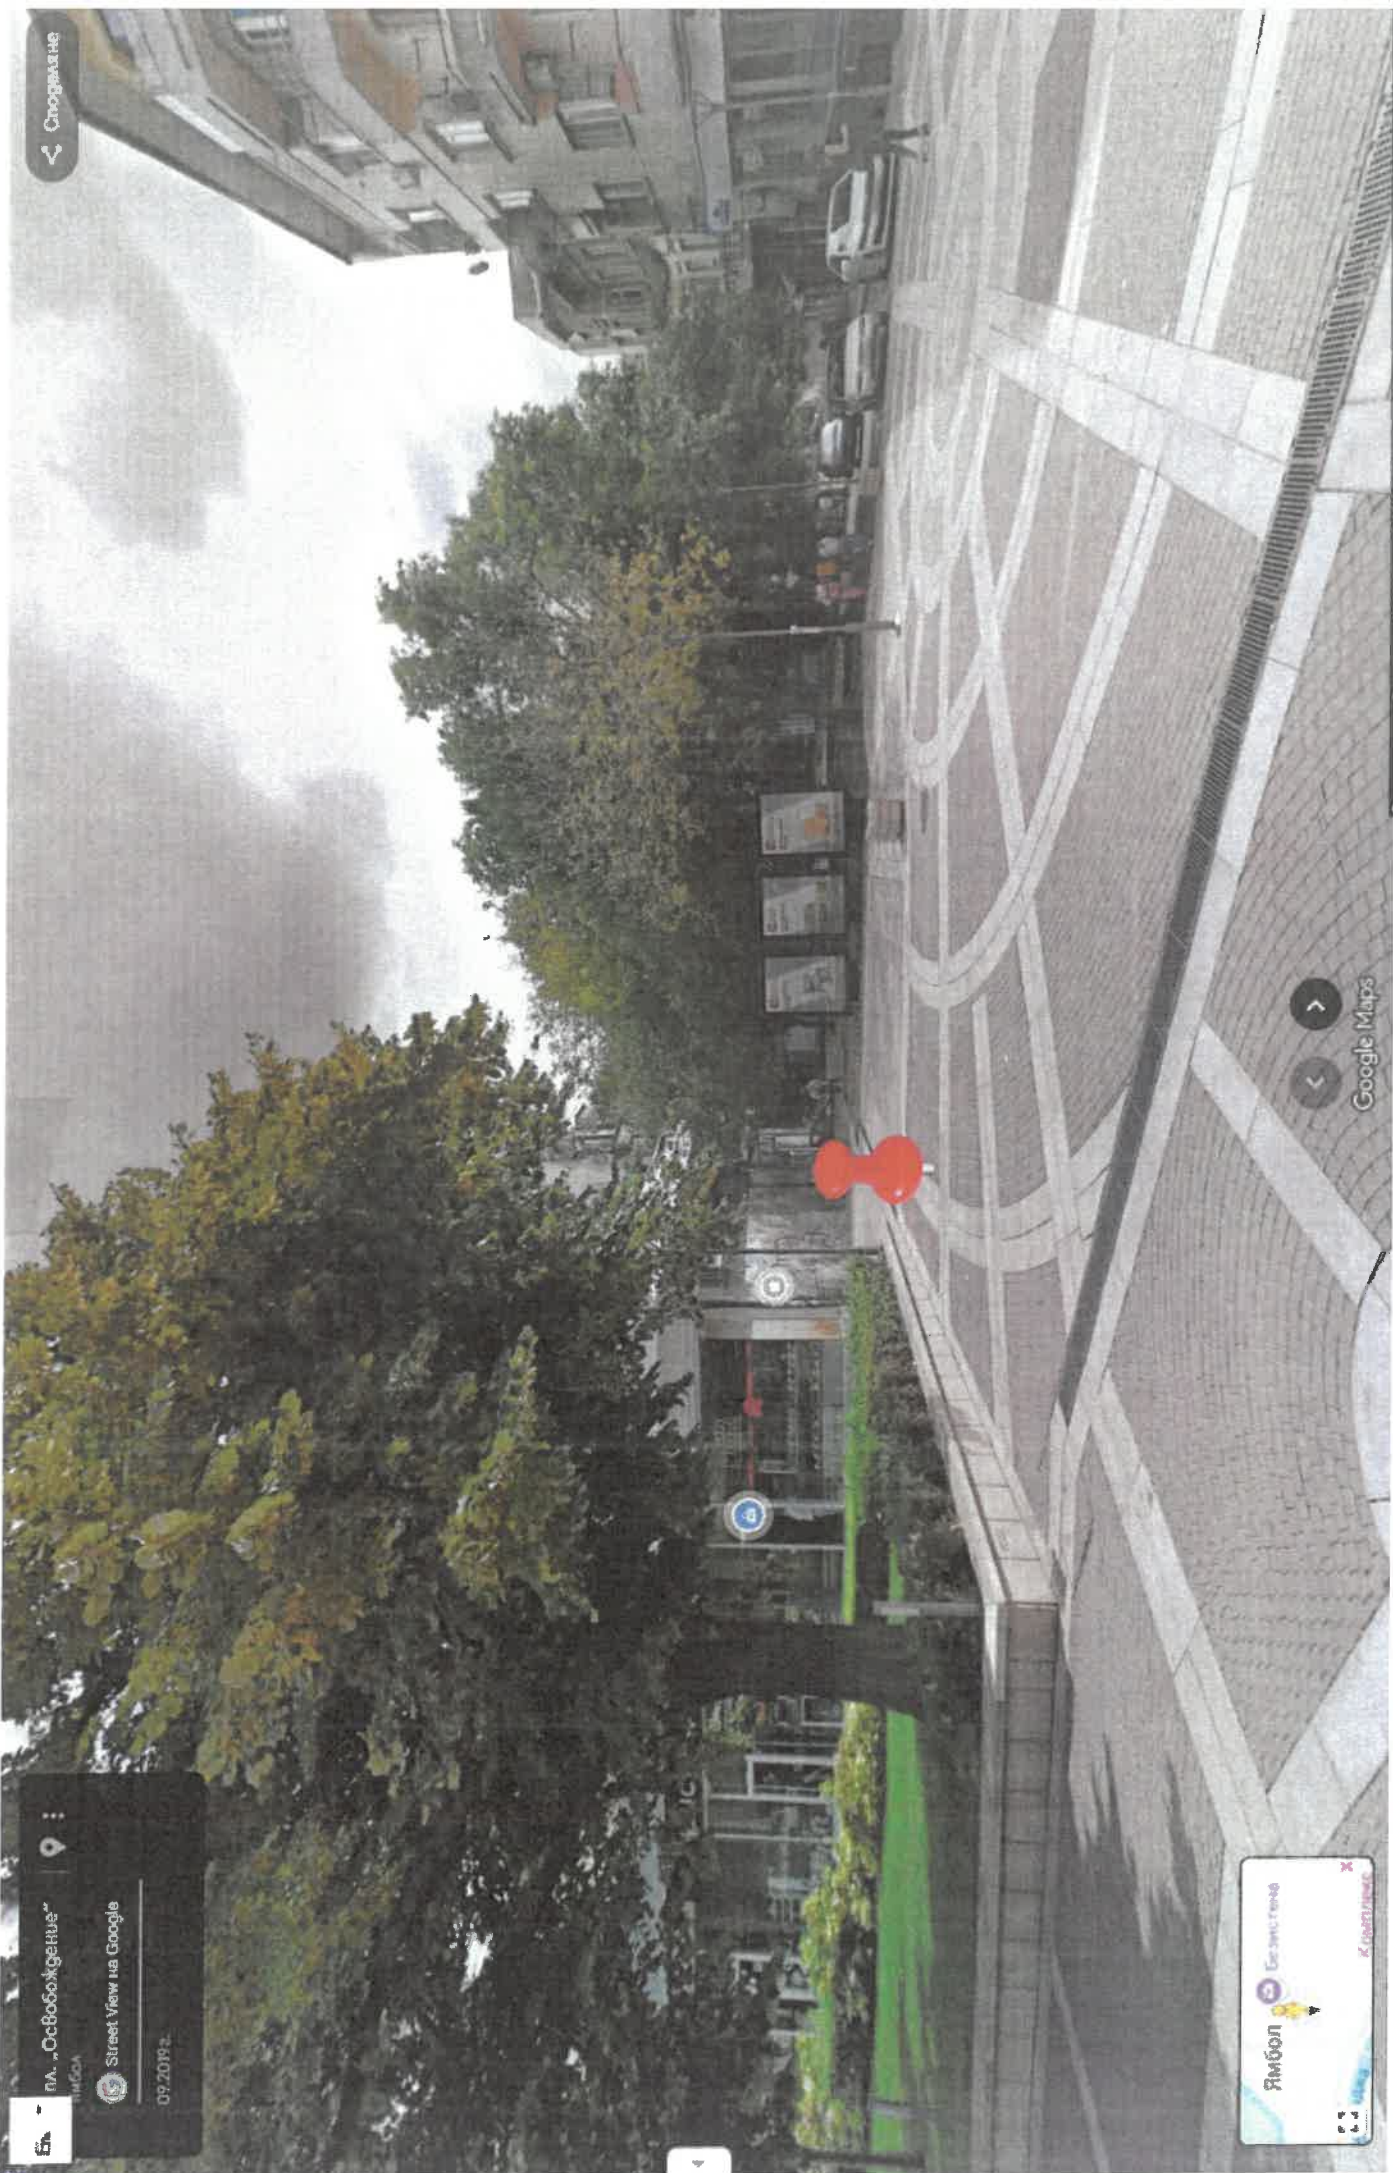

88384.541.1

България
5 ул. „Георги С. Раковски“
София
Street View на Google
09.2019 г.

България
Кметство
Котелски
3.4. Комитет „Кебелев“

Google Maps

Споделете

Схема за разполагане на преместваеми обекти

Място за разполагане на количка за сладолед или царевича

87344.541.66

57ч

Ул. „Торзобска“
Млада

Street View на Google

09.2019 г.

Комунално предприятие
„Хан Теракт“

Споредzenie

Google Maps

Схема за разполагане на преместваеми обекти

Място за разполагане на количка за сладолед или царевица

88384.537.83

📍
на. „Освобождение“
111504
Street View на Google
09.2019+

Яндекс
Еще поиск
Карты

Google Maps

← Чрезгласие

Схема за разполагане на преместваеми обекти

Място за разполагане на количка за сладолед или царевича

87374 538179

← Сподолена

 ул. „Джон Атанасов“
 Ямбол

 Street View на Google

04.2021 • Преглед на още данни